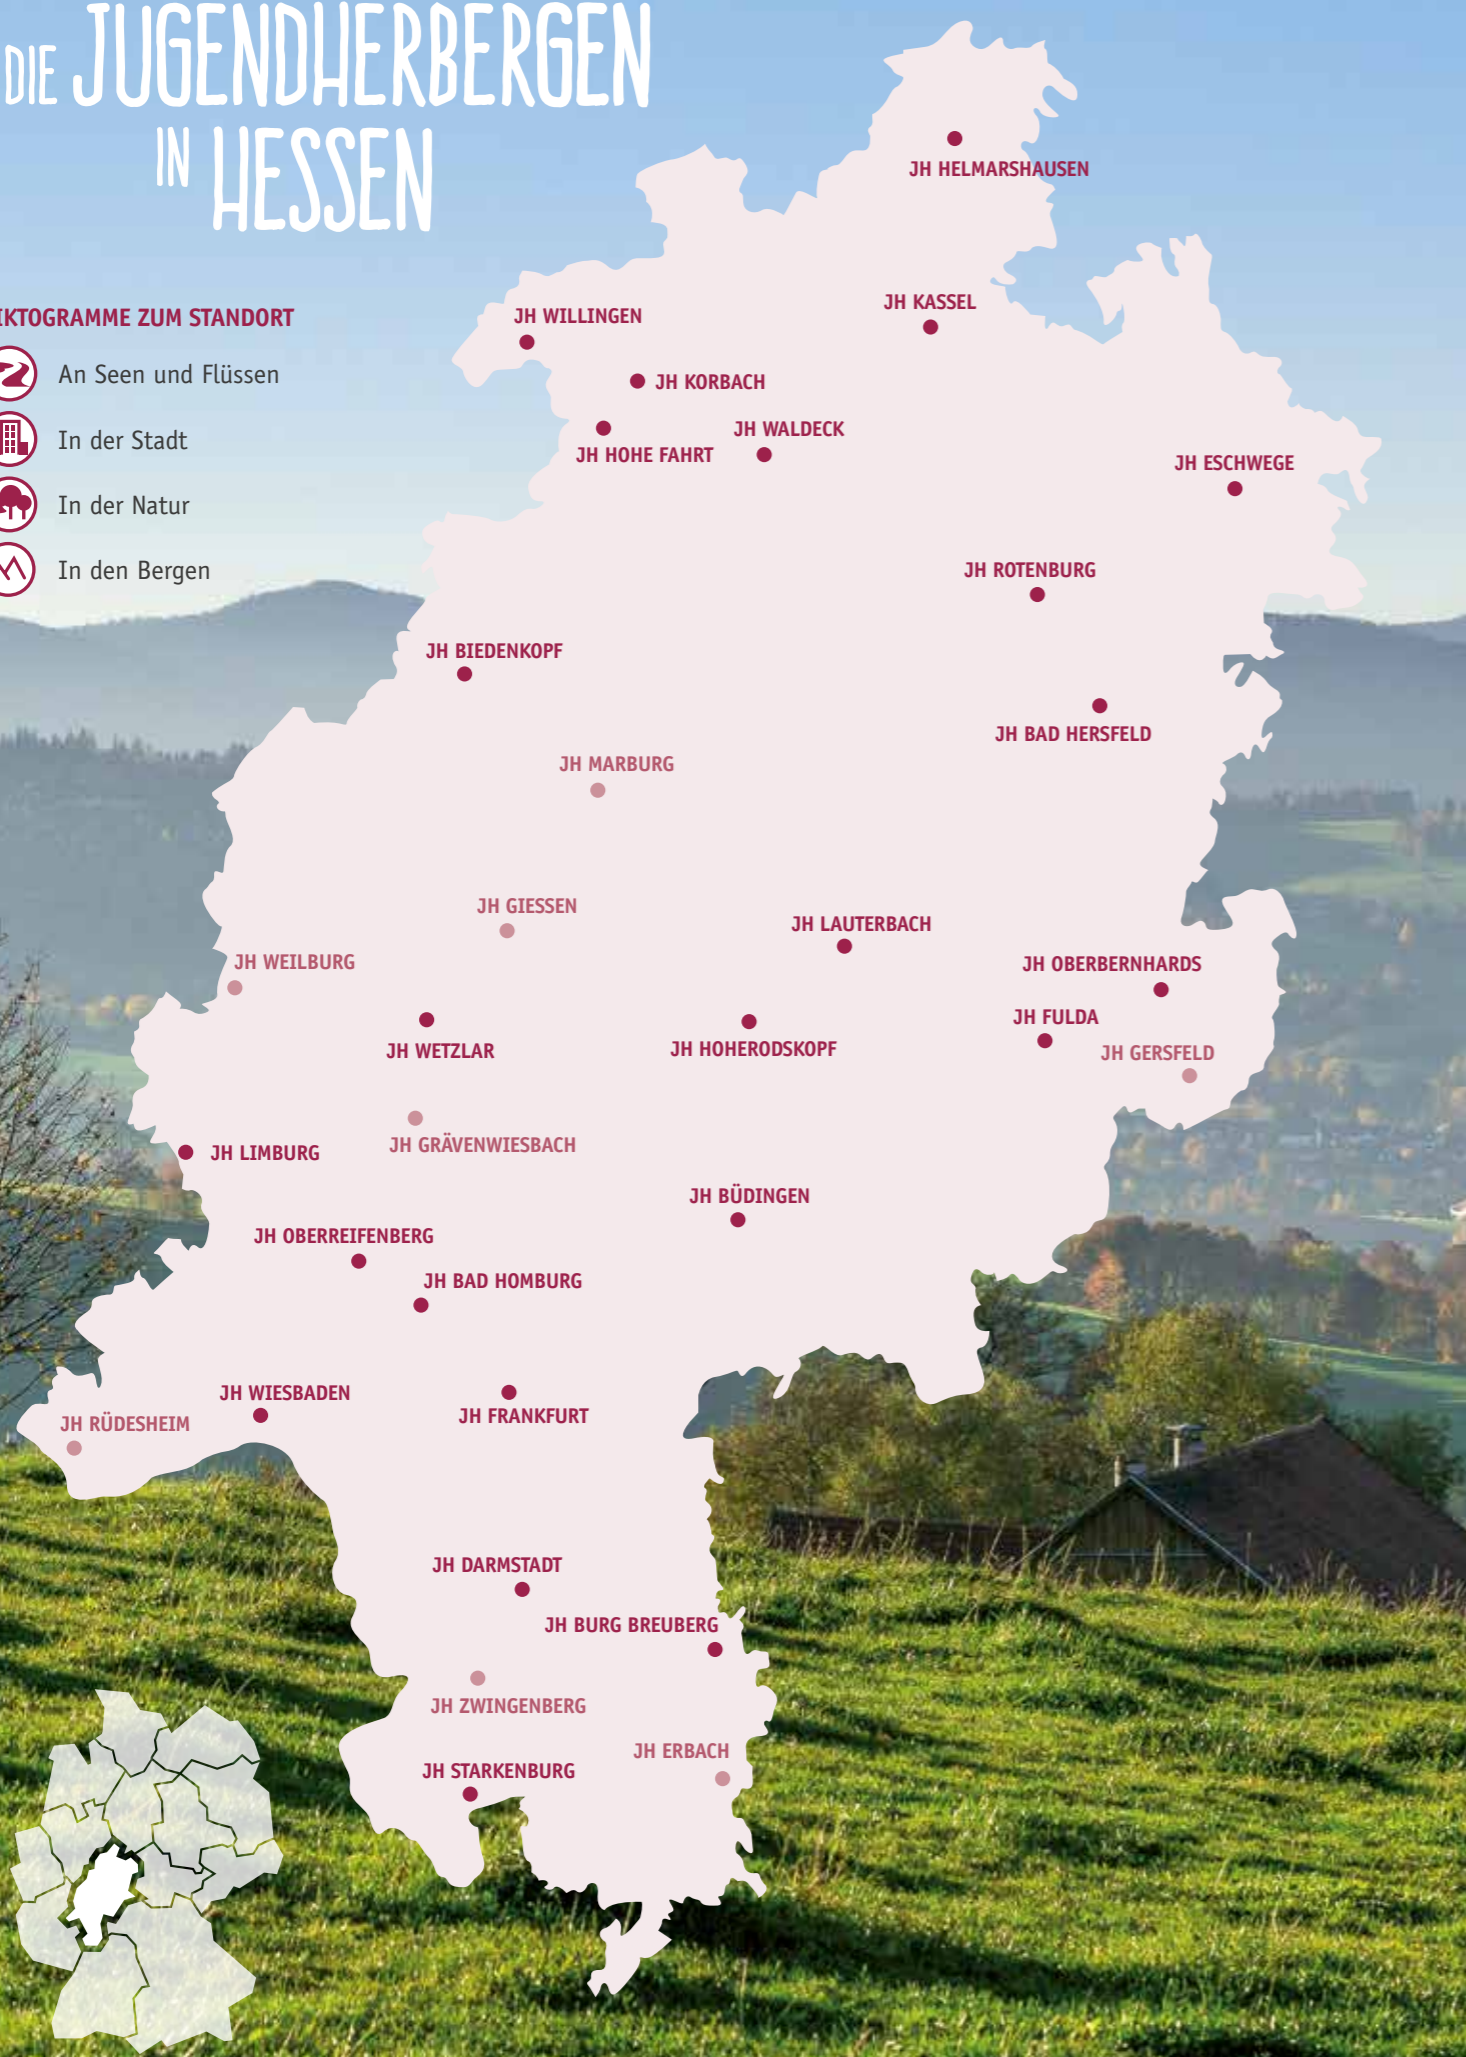

KINO

BLOCK

KREIS

PARLAMENT

U-FORM

DIE JUGENDHERBERGEN IN HESSEN

PIKTOGRAMME ZUM STANDORT

-  An Seen und Flüssen
-  In der Stadt
-  In der Natur
-  In den Bergen